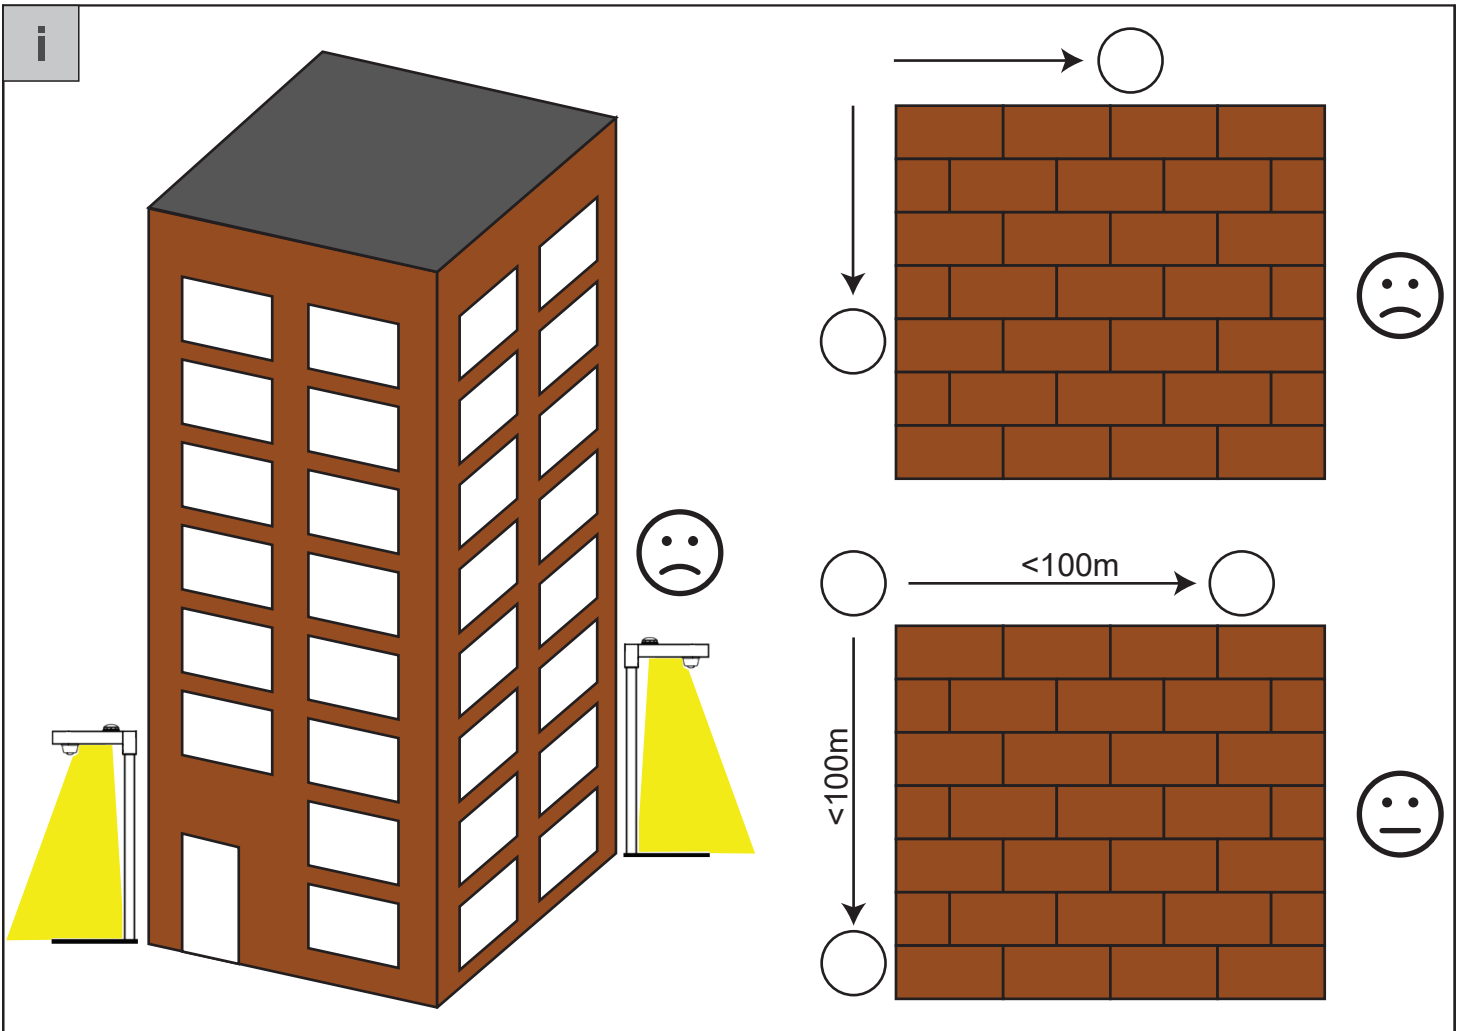

Row

i

Train of light

i

i

(DE) Vereinfachte EU-Konformitätsreklarung: RED 2014/53/EU

Hiermit erklart Thorn, dass der Funkanlagentyp der Richtlinie 2014/53/EU entspricht. Der vollstandige Text der EU-Konformitatserklarung ist unter der folgenden Internetadresse verfugbar: