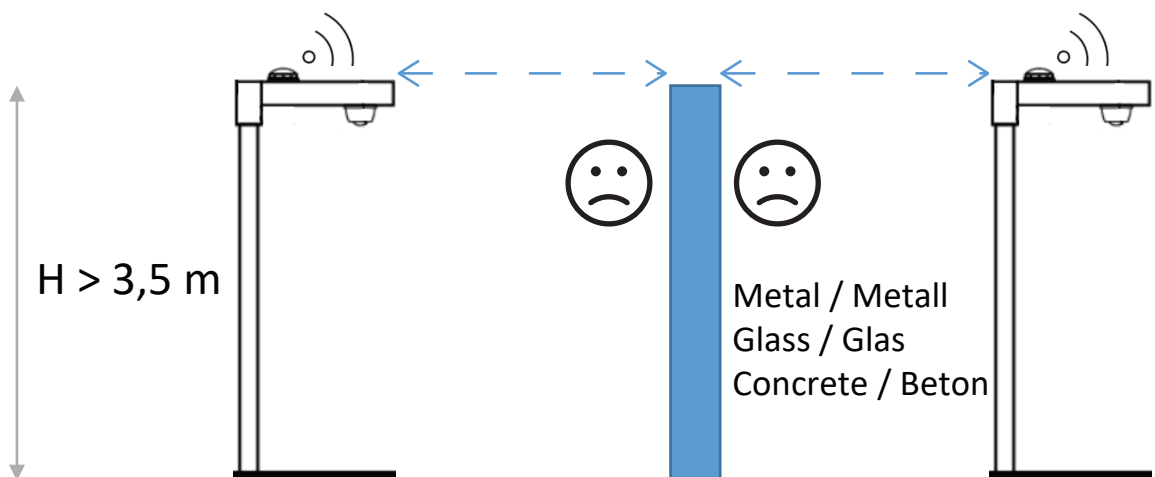

EN

DE

APP store

APP

Connect 3-PIN/3-POLE only!

Push and rotate clockwise

max. 100 m

MESH

Row

i

Train of light

i

i

(DE) Vereinfachte EU-Konformitätsreklarung: RED 2014/53/EU

Hiermit erklart Thorn, dass der Funkanlagentyp der Richtlinie 2014/53/EU entspricht. Der vollstandige Text der EU-Konformitatserklarung ist unter der folgenden Internetadresse verfugbar: