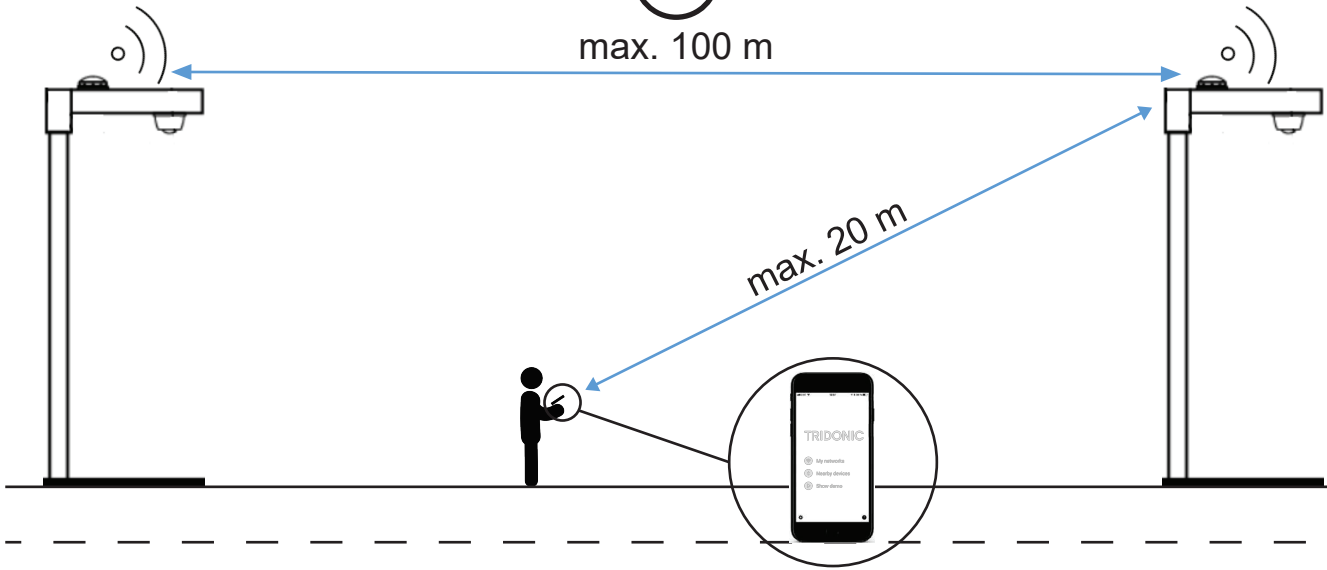

EN

DE

APP store

APP

Connect 3-PIN/3-POLE only!

Push and rotate clockwise

max. 100 m

MESH

Row

i

Train of light

i

i

(DE) Vereinfachte EU-Konformitätsreklarung: RED 2014/53/EU

Hiermit erklart Thorn, dass der Funkanlagentyp der Richtlinie 2014/53/EU entspricht. Der vollstandige Text der EU-Konformitatserklarung ist unter der folgenden Internetadresse verfugbar: