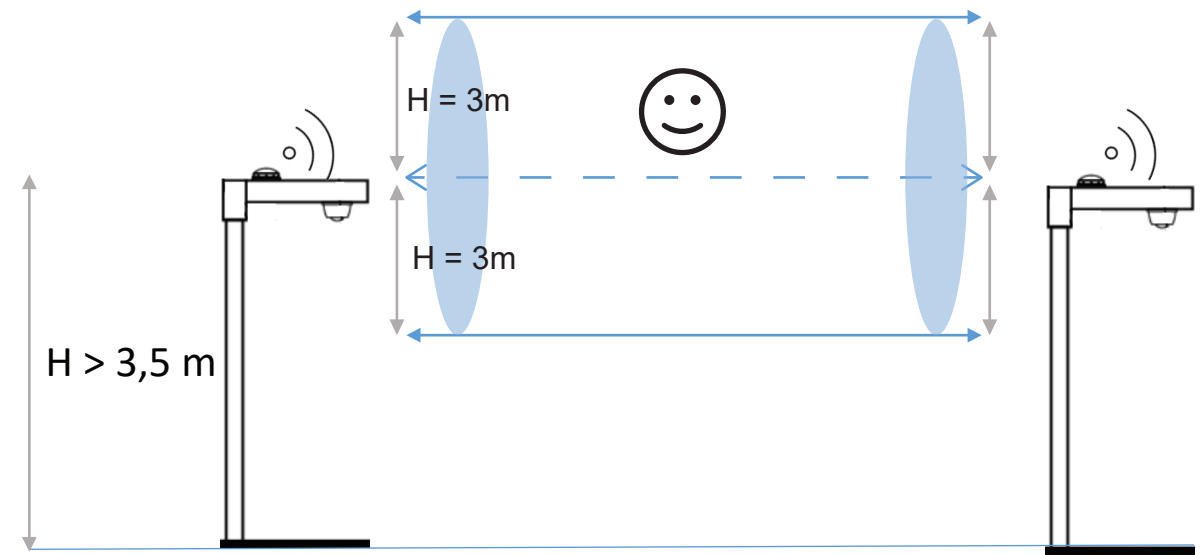

Row

i

Train of light

i

i

(DE) Vereinfachte EU-Konformitätsreklarung: RED 2014/53/EU

Hiermit erklart Thorn, dass der Funkanlagentyp der Richtlinie 2014/53/EU entspricht. Der vollstandige Text der EU-Konformitatserklarung ist unter der folgenden Internetadresse verfugbar: