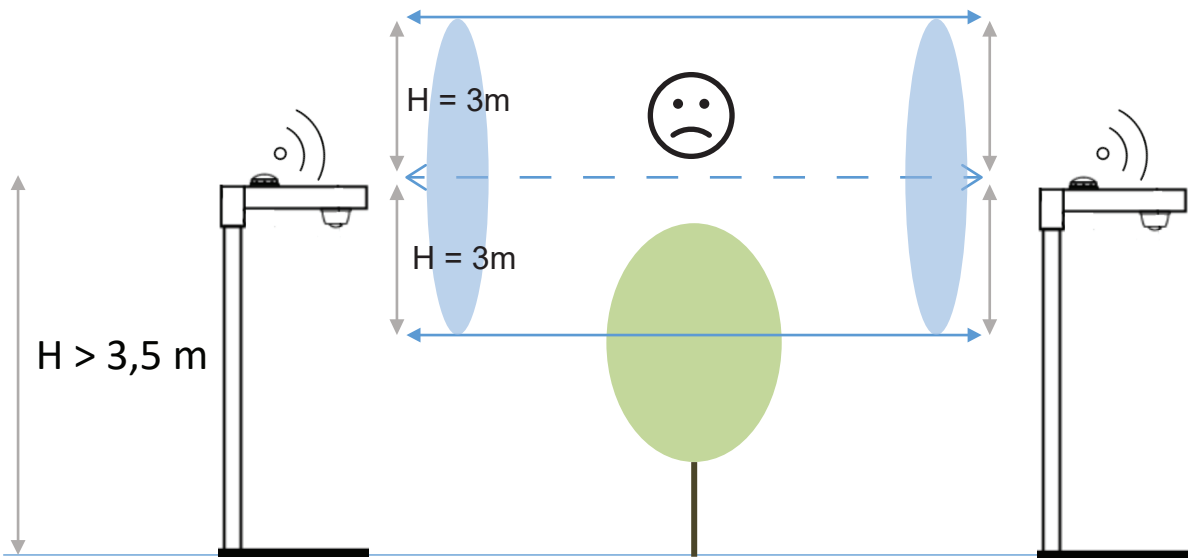

EN

DE

APP store

APP

Connect 3-PIN/3-POLE only!

Push and rotate clockwise

max. 100 m

MESH

Row

i

Train of light

i

i

(DE) Vereinfachte EU-Konformitätsreklarung: RED 2014/53/EU

Hiermit erklart Thorn, dass der Funkanlagentyp der Richtlinie 2014/53/EU entspricht. Der vollstandige Text der EU-Konformitatserklarung ist unter der folgenden Internetadresse verfugbar: