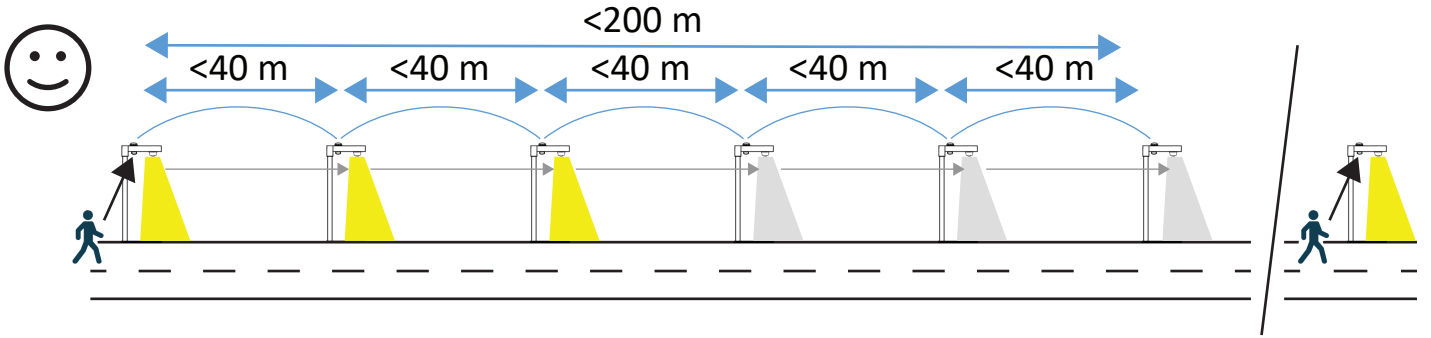

EN

DE

APP store

APP

Connect 3-PIN/3-POLE only!

Push and rotate clockwise

max. 100 m

MESH

Row

i

Train of light

i

i

(DE) Vereinfachte EU-Konformitätsreklarung: RED 2014/53/EU

Hiermit erklart Thorn, dass der Funkanlagentyp der Richtlinie 2014/53/EU entspricht. Der vollstandige Text der EU-Konformitatserklarung ist unter der folgenden Internetadresse verfugbar: