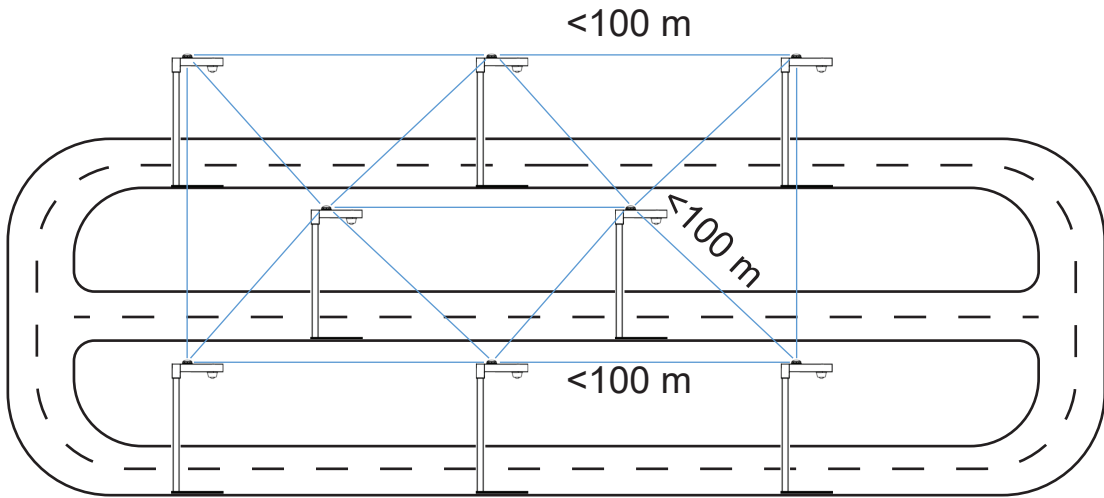

EN

DE

APP store

APP

Connect 3-PIN/3-POLE only!

Push and rotate clockwise

max. 100 m

MESH

Row

i

Train of light

i

i

(DE) Vereinfachte EU-Konformitätsreklarung: RED 2014/53/EU

Hiermit erklart Thorn, dass der Funkanlagentyp der Richtlinie 2014/53/EU entspricht. Der vollstandige Text der EU-Konformitatserklarung ist unter der folgenden Internetadresse verfugbar: