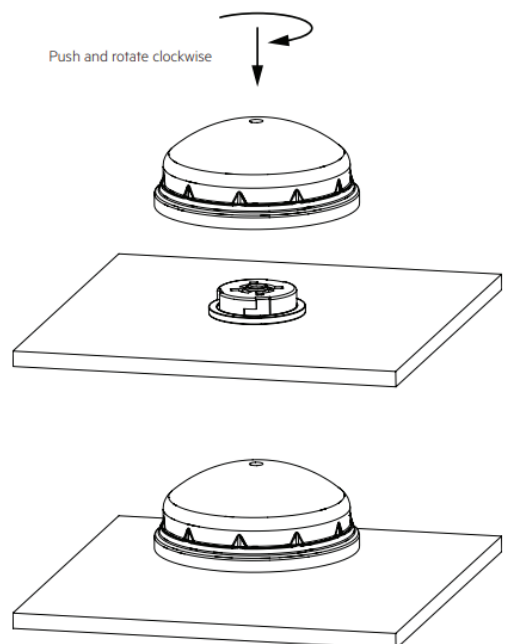

EN

DE

APP store

APP

Connect 3-PIN/3-POLE only!

Push and rotate clockwise

max. 100 m

MESH

Row

i

Train of light

i

i

(DE) Vereinfachte EU-Konformitätsreklarung: RED 2014/53/EU

Hiermit erklart Thorn, dass der Funkanlagentyp der Richtlinie 2014/53/EU entspricht. Der vollstandige Text der EU-Konformitatserklarung ist unter der folgenden Internetadresse verfugbar: